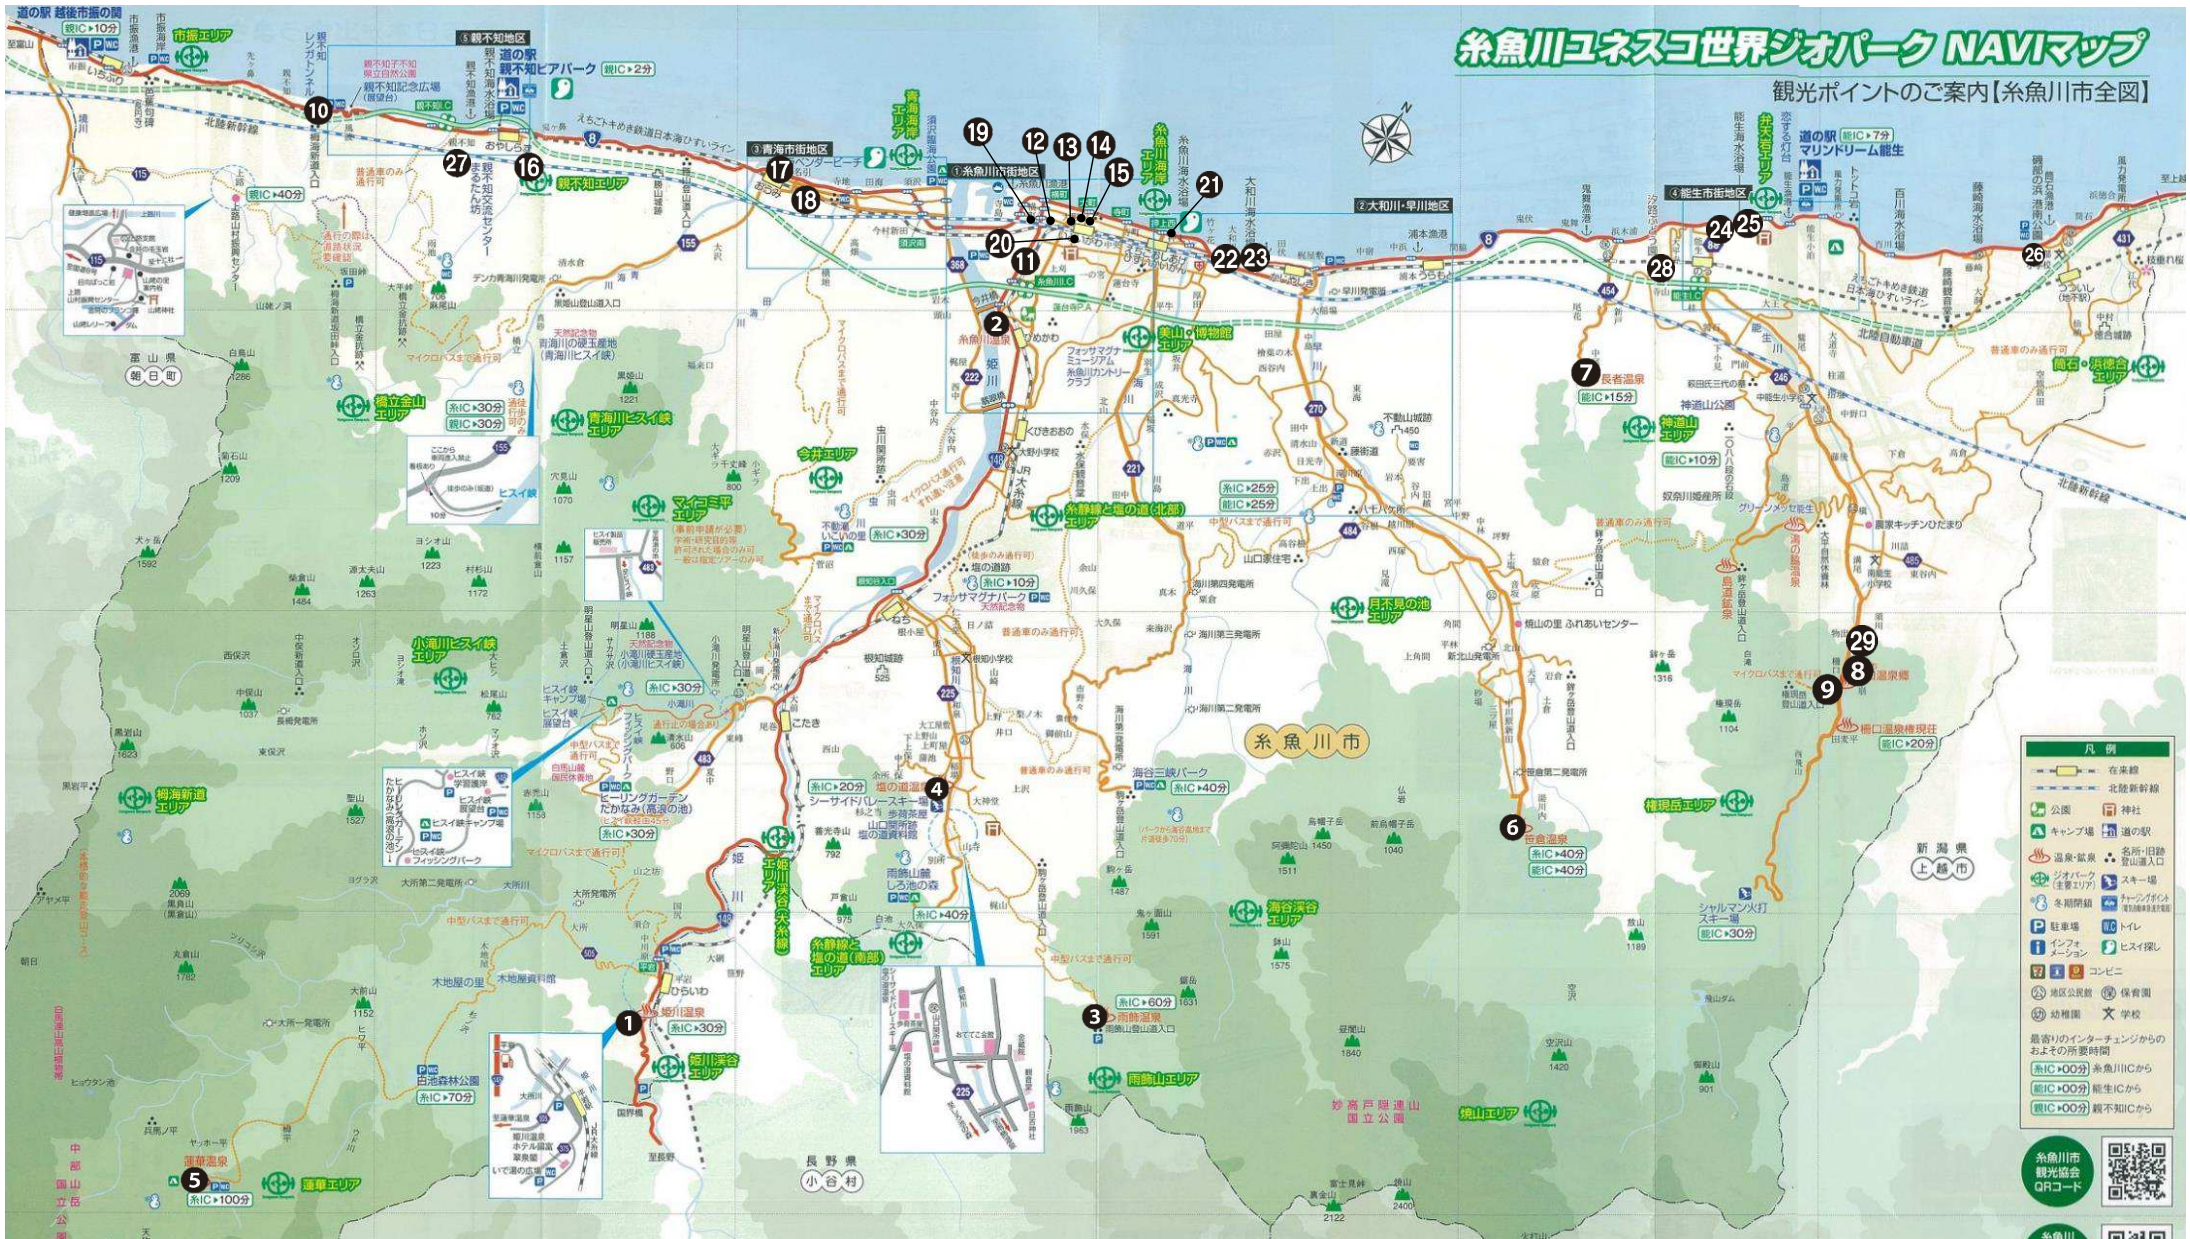

# 宿泊施設マップ

## 糸魚川ユネスコ世界ジオパーク NAVIマップ

観光ポイントのご案内【糸魚川市全図】

1	ホテル國富翠泉閣	6	笹倉温泉龍雲荘	11	ホテル糸魚川インター	16	民宿和	21	民宿ひょうぞ	26	旅館坂中屋
2	ホテル國富アネックス	7	長者温泉ゆとり館	12	ルートイン糸魚川	17	旅館河な美	22	ペンションクルー	27	まるたん坊
3	雨飾温泉雨飾山荘	8	柵口温泉対岳荘	13	ゴールド8	18	たか松	23	幸右衛門	28	見晴らし亭
4	塩の道温泉ホワイトクリフ	9	柵口温泉山城屋	14	ホテルあびや	19	ひすいの宿たつみ	24	旅館玉屋	29	そよかぜ
5	白馬岳蓮華温泉ロッジ	10	親不知観光ホテル	15	ホテルジオパーク	20	古畑	25	なかため旅館		